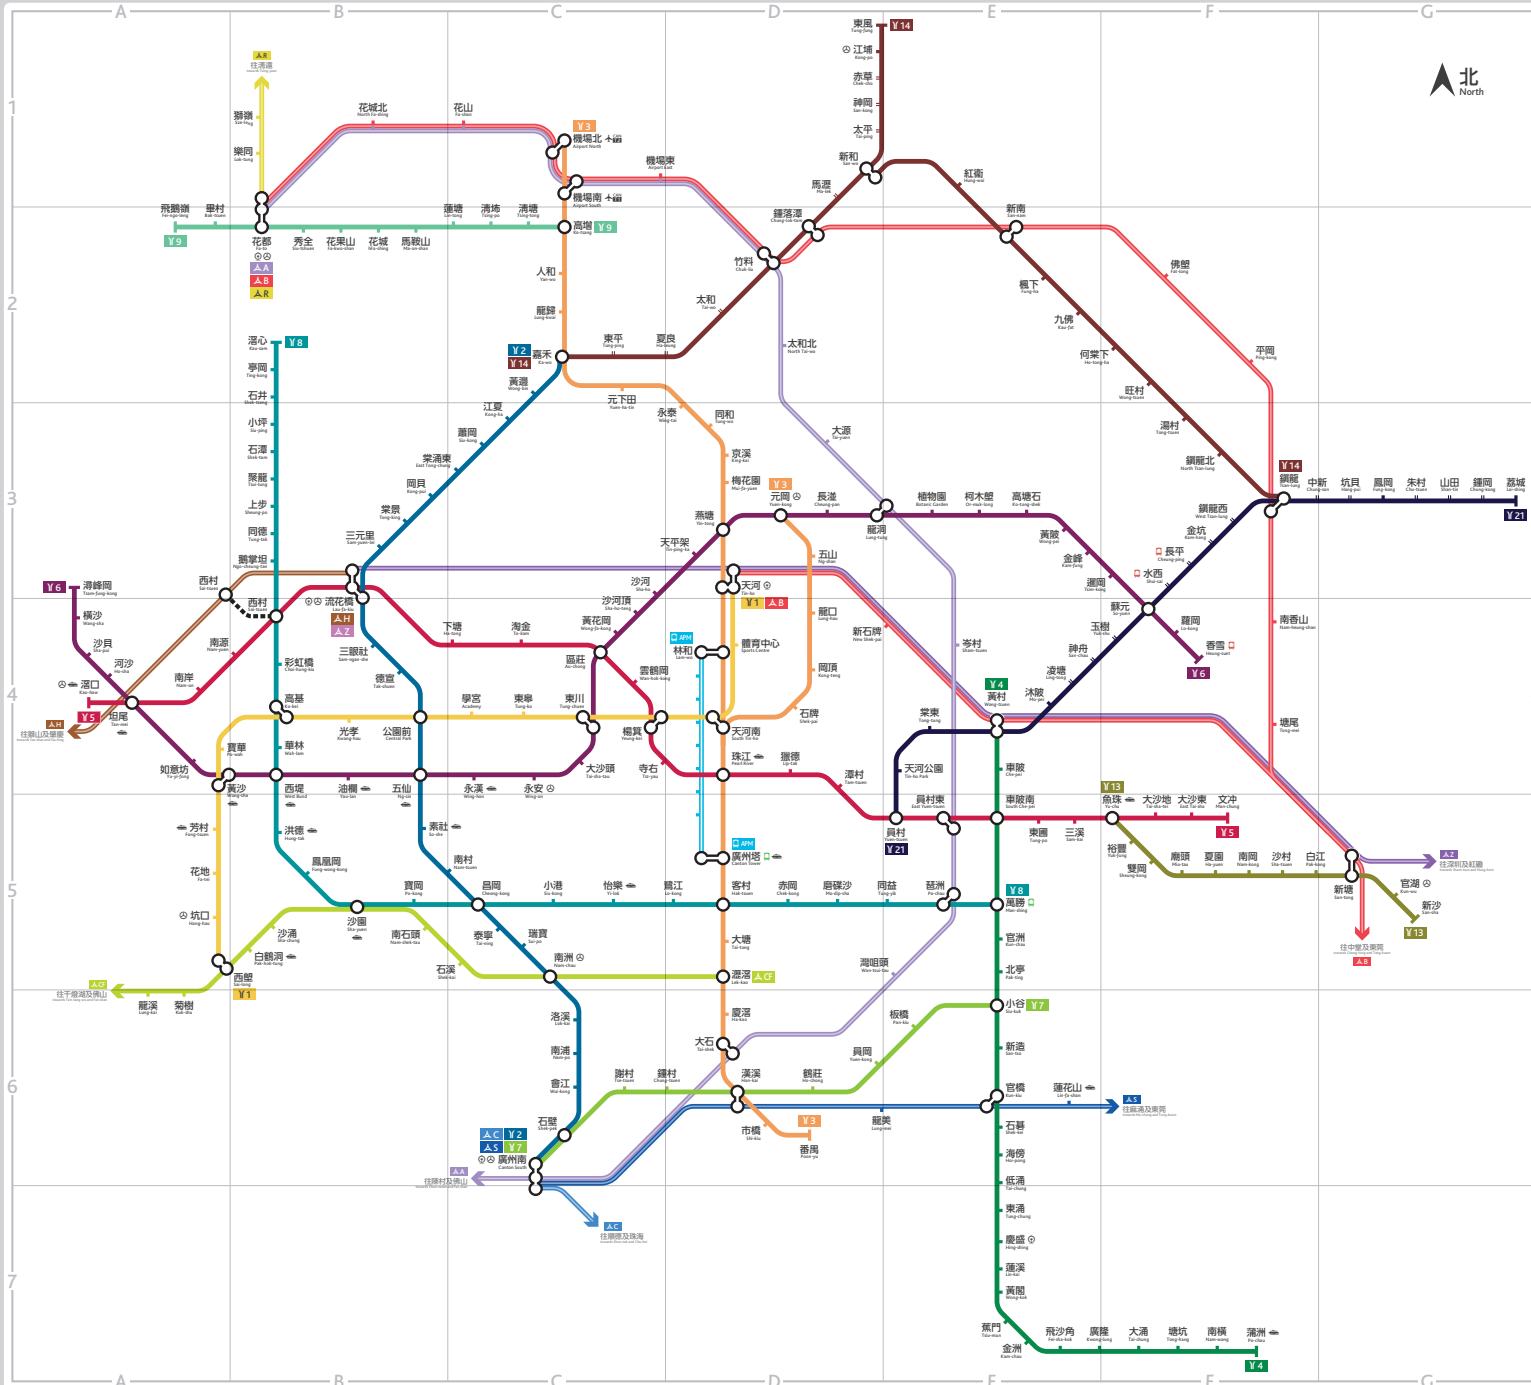

廣州軌道交通圖

Canton Rail Transit Services Map

広州都市鉄道路線図 | 광저우 도시 철도 노선도
Plan de métro Canton | Kanton Bahnen Liniennetz

圖例

Key to symbols | 凡例 | 범례 | Légende | Legende

	西塱 Sai-long	車站 Station	駅 | 역 Arae | Halt
	珠江 Pearl River	轉車站 Interchange station	換乘駅 | 轉乘站 Pole d'échanges | Kreuzungshalt
	東平 Tung-ping	快車越行站 Fast train non-stop station	
	機場客運大樓 Airport Terminal	空港ターミナルビル | 공항 터미널 Terminal aéroportuaire | Flughafenterminal	
	國鐵車站 China Railway Station	國鉄駅 | 국철역 Gare ferroviaire nationale | Staatbahnhof	
	客運站 Coach Station	高速버스역 | 시외버스역 Gare routière | Busbahnhof	
	渡輪及水上巴士 Ferry and River Bus	페리-보트터미널 | 페리안 및 수상 버스 Ferry et bateau-bus | Fähre und Wasserbus	
	有軌電車 Tramway	路面電車 | 노면전차 Tramway | Straßenbahn